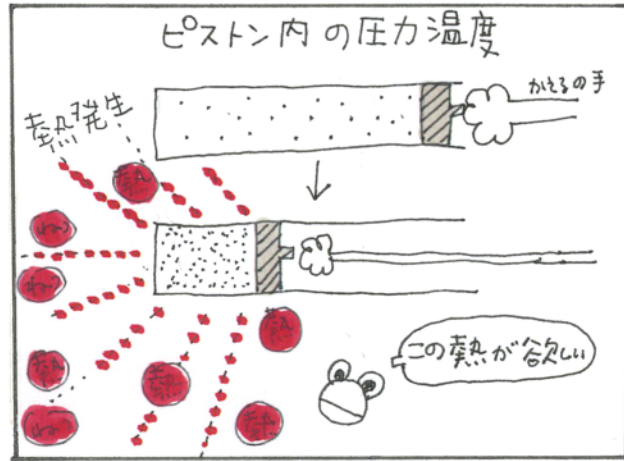

その1

問 暑い日になぜ水まきを. お庭で
するの?

9

答 ずいしくするためよ。

10

問 なぜオーデコロンをかける
とスースーするの?

答 オーデコロンが蒸発する時.
肌から熱をうばってしまうから
なのよ。

11

アルコールや水が熱をうばった。

液体と気体の変化の中に。

熱のリサイクルの考え方が
あるぞ!!

蒸気はとれた熱を運んで別のところで液体して
熱をだしているのだ

冷える時に熱が出る。

アイデア
その2

12

13

14

アイデア
その3

さしつから
あたたためなかるより
1/2なりカロリーでおみます。

タオルも下着もすぐ乾く!!
風呂場でもあったか。

暖房パイプ
床暖房+乾乾!パイプ

ケロヨンリポーター
ヨーロッパライフを
報告します!

15

アイデア