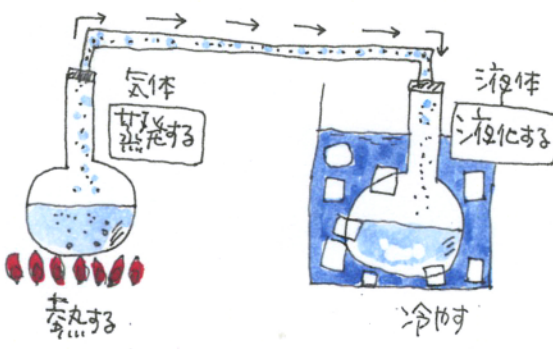

その1

問 暑い日になぜ水まきを. お庭で
するの?

9

答 ずいしくするためよ。

10

問 なぜオーデコロンをかける
とスースーするの?

答 オーデコロンが蒸発する時.
肌から熱をうばってしまうから
なのよ。

11

アルコールや水が熱をうばった。

液体と気体の変化の中に。

熱のリサイクルの考え方が
あるぞ!!

蒸気はとれた熱を運んで別のところで液体して
熱をだしているのだ

冷える時に熱が出る。

アイデア
その2

12

13

14

アイデア
その3

さしつから
あたたためなかるより
1/2なりカロリーでおみます。

タオルも下着もすぐ乾く!!
風呂場でもあったか。

暖房パイプ
床暖房+乾乾!パイプ

ケロヨンリポーター
ヨーロッパライフを
報告します!

15

アイデア